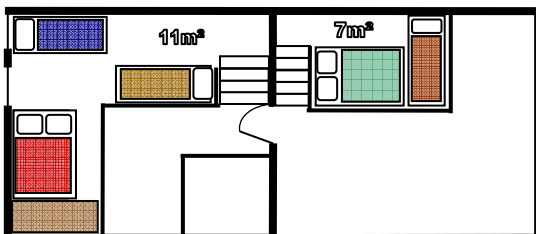

Sommer Freizeitbeschäftigungen: Baden vom Haus - Segeln in Evian - Wanderungen vom Haus - Das olympische Museum - Schlosser (Chillon, usw.) - Tour des Sees in Kreuzfahrt Schiff - Aquapark in Le Bouveret (5 Min.) – Abenteuerpark in 5 Min. (der höchste von Frankreich) - Schweizerische Dörfer von Alpen (Champex, les Diablerets, usw.) - Salzgrube Besuch von Bex (in Abbau), usw.

ZWISCHENGESCHOß