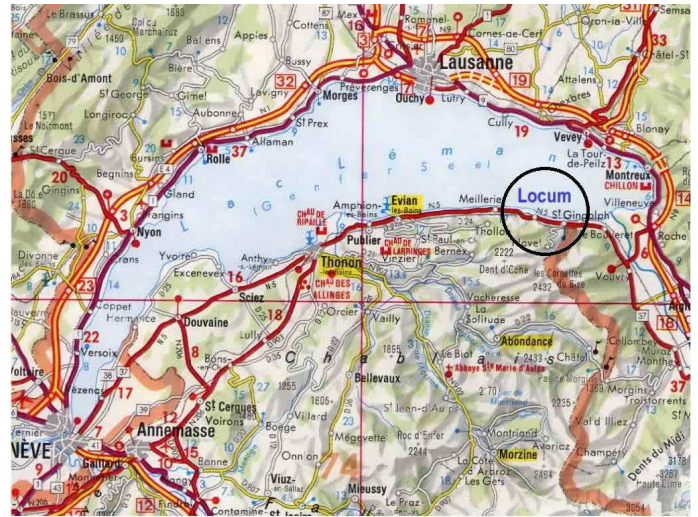

Le LOCUM
74500 Meillerie
France

Tel : 04.50.03.30.48 / 06.71.75.85.33 / 06.89.92.67.84
www.lelocum.com

Sehr geehrte Damen und Herren,

Wir haben das Vergnügen Ihnen die Vermietung eines selbständigen Hauses im Dorf "Le Locum" (sprechen "Lokom") in 12 Km von Evian les Bains vorzuschlagen. Dieses Haus verfügt über eine Ausnahmelage am südlichen Ufer des Genfer Sees. Die Umgebung ist ruhig, ohne einander gegenüber, mit einem wunderschönen Panorama zu dem Genfer See und den schweizerischen Alpen.

Dieser Beschreibender ist nur eine Übersetzung des französische Beschreibender der das Nachschlagewerk für das Gericht ist.

Beschreibender

HAUTE SAVOIE

LANDLAGE

Le Locum
Meillerie
74500 EVIAN LES BAINS

Parkplatz in 150 m
Gemeinde Badestrand in 200 m

Alle Einzelhandel : 2,5 km
Ärzte : 2,5 km

Evian : 12 km
Schweizer Grenze : 5 km
Italiener Grenze : 80 km
Hohe : 370 m

Winter Freizeitbeschäftigungen: Skilaufen, Schläger

- Thollon les Mémises in 20 Min.
- "Les Portes du Soleil", 650 km Skipisten, à 35 Min
- Schweizerische Wintersportorte in 35 Min (Les Diablerets : 3000m, Leysin, Val d'Illicz.....)