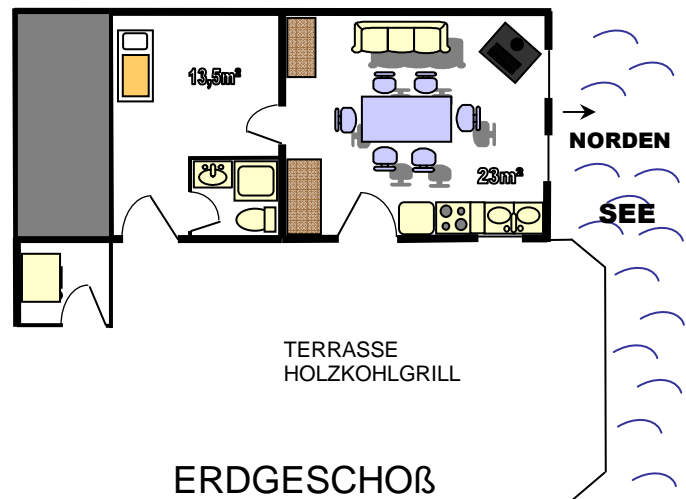

ERDGESCHOß