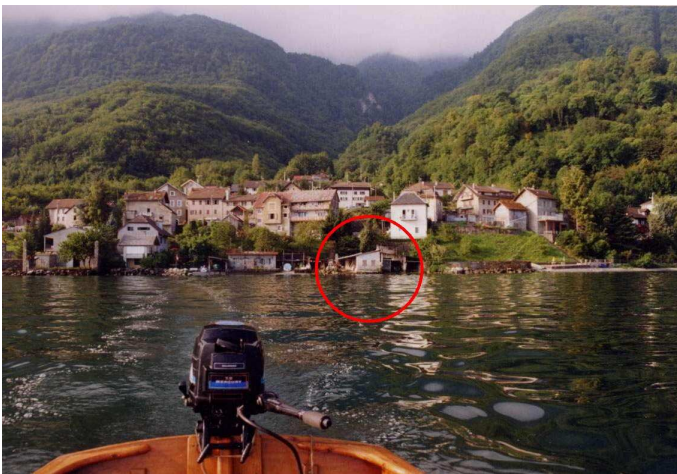

Sommer Freizeitbeschäftigungen: Baden vom Haus - Segeln in Evian - Wanderungen vom Haus - Das olympische Museum - Schlosser (Chillon, usw.) - Tour des Sees in Kreuzfahrt Schiff - Aquapark in Le Bouveret (5 Min.) – Abenteuerpark in 5 Min. (der höchste von Frankreich) - Schweizerische Dörfer von Alpen (Champex, les Diablerets, usw.) - Salzgrube Besuch von Bex (in Abbau), usw.

ZWISCHENGESCHOß